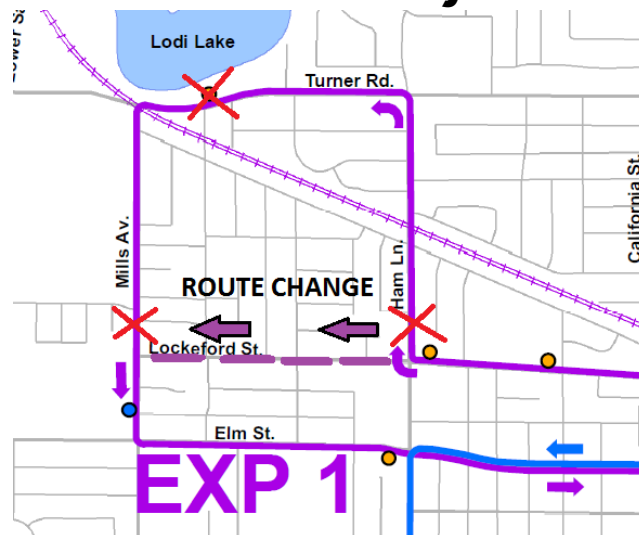

NOTICE

EXPRESS 1

Permanent route change:
Cambio de rutas permanente:

Lodi Lake At Turner Road

No longer serviced by Express 1
Parada no servida por Express 1

12/2/2019

See below:

Ver ruta abajo:

(209) 333-6806 | lodi.gov/transit